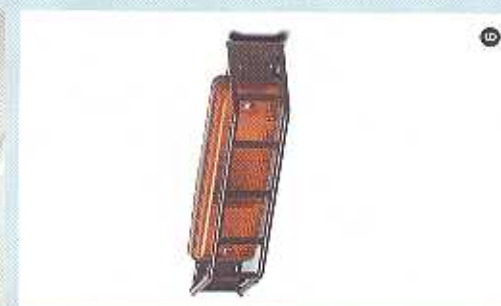

GEEF UW MITSUBISHI EEN EIGEN SIGNATUUR MET STIJLVOLLE ACCESSOIRES.

Individuele stijl en rijgenot hebben alles met elkaar te maken. Daarom is er voor u een breed assortiment accessoires. Accessoires die ondanks al hun verschillen één ding gemeen hebben: stuk voor stuk voldoen ze aan de hoge kwaliteitseisen die Mitsubishi aan alle auto-onderdelen stelt. Mitsubishi-accessoires maken uw auto tot een nog sportiever en comfortabeler vervoermiddel. Want uiteraard wilt u rijden in een auto waarin juist u zich in alle opzichten thuis voelt. Elk artikel is optisch perfect afgestemd op z'n omgeving en draagt bij tot een optimale harmonie tussen mens en machine. Deze folder bevat slechts een greep uit het totale aanbod van Mitsubishi-accessoires. Een omvangrijk assortiment vindt u bij de Mitsubishi dealer.