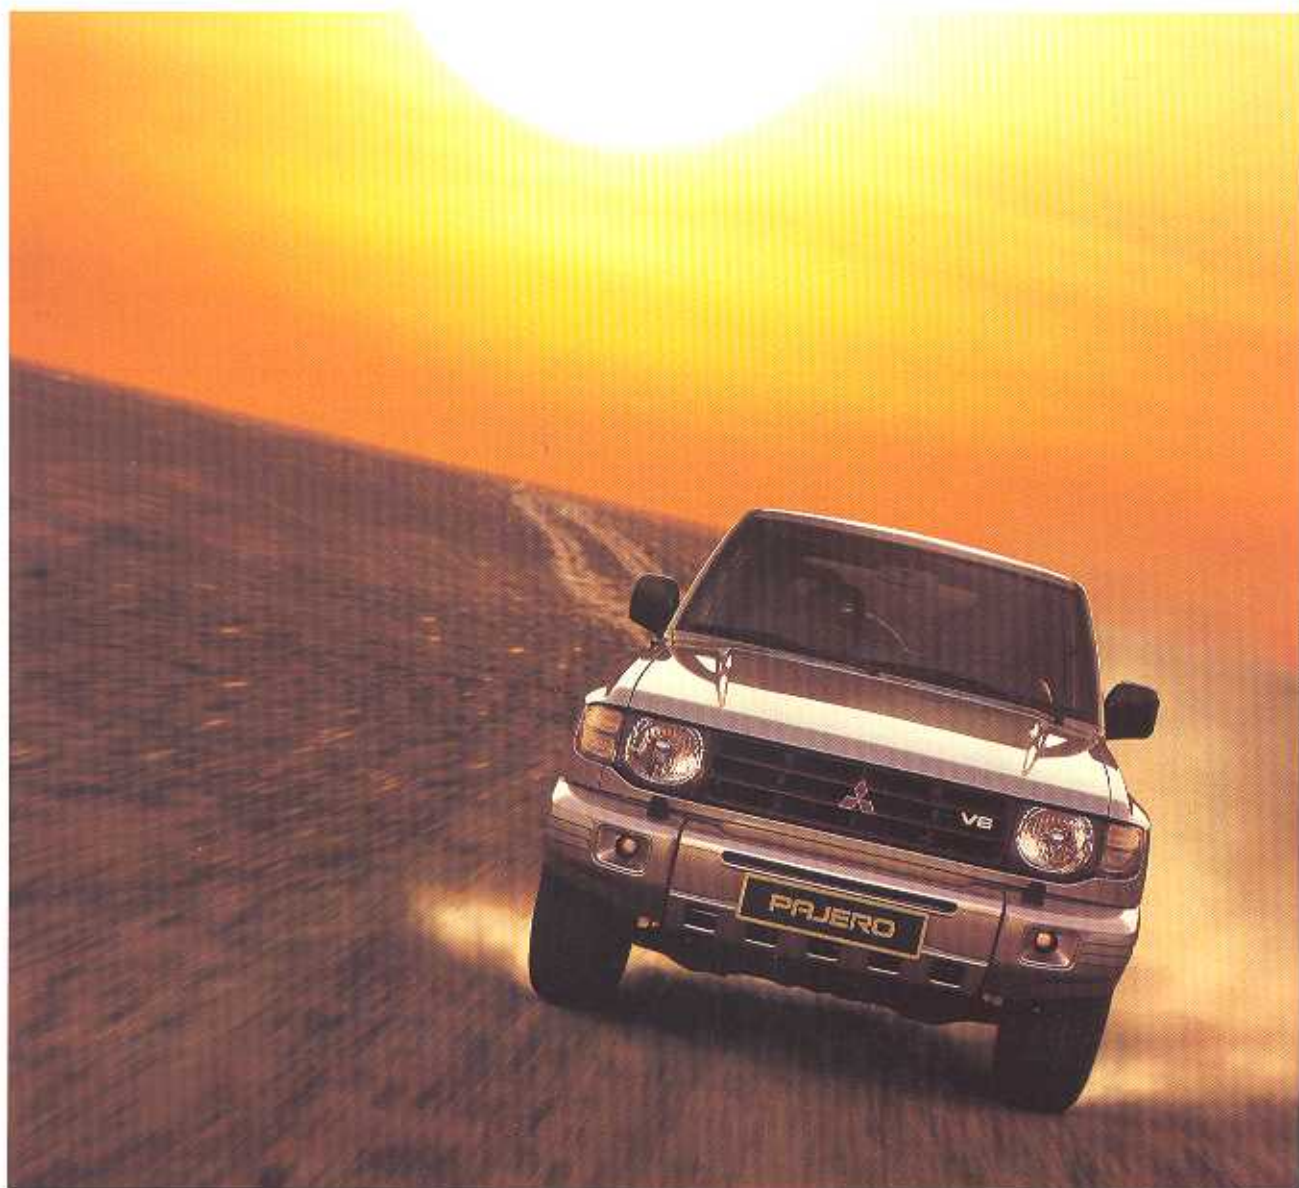

MITSUBISHI PAJERO

CARROSSERIEKLEUREN

Kleur	Model	METAL TOP					LONG BODY					
		GLX 2.5 TD	GLS 2.8 TD	GLS 3.0 V6	GLX 2.8 TD	GLS 2.8 TD	GLS 3.5 V6					
Palma Red	P85		○	—	○	○	—	—	—	—	—	—
Satellite Silver (M)	A69		○	○	○	○	○	○	○	○	○	○
Alamouta Green (M)	F76		○	—	○	○	○	○	○	○	○	○
Fraser Beige (M)	S74		—	○	—	—	○	○	—	—	○	○
Nares Blue (M)	T38		○	—	○	○	○	○	○	○	○	○
Roanne Red (P)	P78		—	—	—	—	—	○	○	—	—	—
Palma Red/ Dark Grey	P0U		—	—	—	○	—	—	—	—	—	—
Palma Red/ Satellite Silver (M)	RA8		—	○	—	—	○	○	—	—	—	—
Alamouta Green (M)/ Fraser Beige (M)	G4E		—	○	—	—	○	○	—	—	○	○
Nares Blue (M)/ Satellite Silver (M)	BA4		—	○	—	—	○	○	—	—	○	○
Fraser Beige (M)/ Satellite Silver (M)	S0H		—	—	—	—	—	—	—	—	○	○
Roanne Red (P)/ Dark Grey	RH2		—	—	—	—	—	—	—	○	—	—
Roanne Red (P)/ Fraser Beige (M)	R6E		—	—	—	—	—	—	—	—	○	○